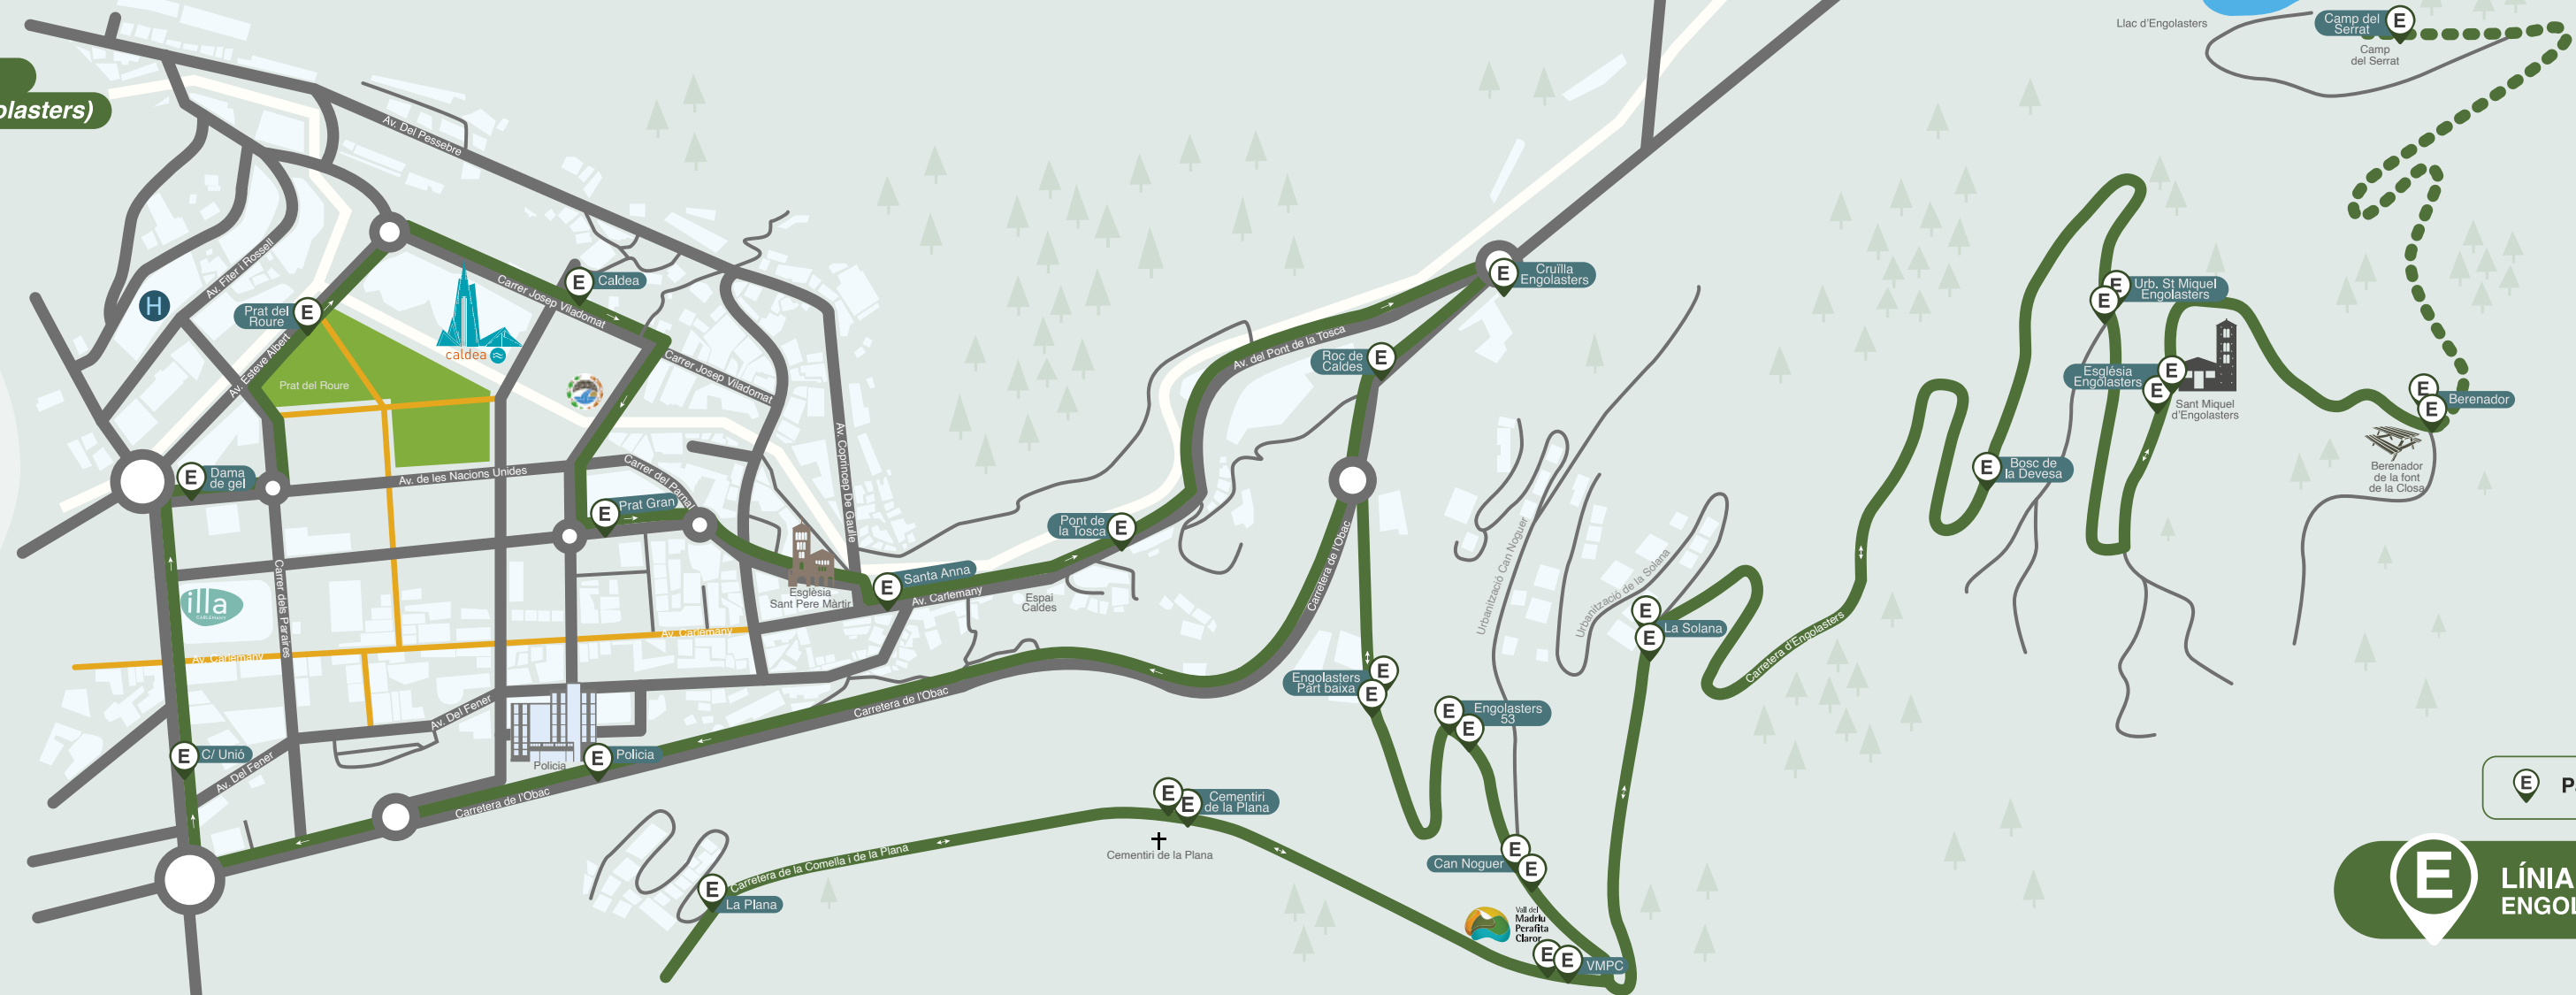

Mapa parades
(Línia verda · Engolasters)

E Parades

E LÍNIA VERDA
ENGOLASTERS

LÍNIA VERDA

DESCARREGA'T
L'APP RIDE PINGO
WWW.RIDEPINGO.COM

Línia regular a Engolasters (Línia verda)

• Té com a inici i final de trajecte la parada de bus de Caldea.

	CALDEA	BERENADOR
SETMANAL	7.00h	7.20 h
	8.00h	8.20 h
	9.00h	9.20 h
	10.00h	10.20h
	12.00h	12.20h
	13.15h	13.35h
	14.15h	14.35h
	15.15h	15.35h
	17.15h	17.35h
	18.15h	18.35h
	19.15h	19.35h
	20.15h	20.35h
	21.15h	21.35h

	CALDEA	BERENADOR/ CAMP DEL SERRAT
FESTIUS I CAPS DE SETMANA	9.00h*	9.35 h*
	10.30h	10.50h
	11.30h	11.50h
	13.15 h*	13.50 h*
	14.30h	14.50h
	15.30h	15.50h
	17.00h*	17.35 h*
	19.15h	19.35h
	20.15h	20.35h
	21.15h	21.35h

(*) Aquests busos puguen fins al Camp del Serrat

Pots seguir en temps real la ubicació del bus de la Línia verda a través de l'app Ride Pingo

ESCALDES-ENGORDANY
LÍNIA VERDA · ENGOLASTERS

PLANTEM LLAVORS
DE SOSTENIBILITAT